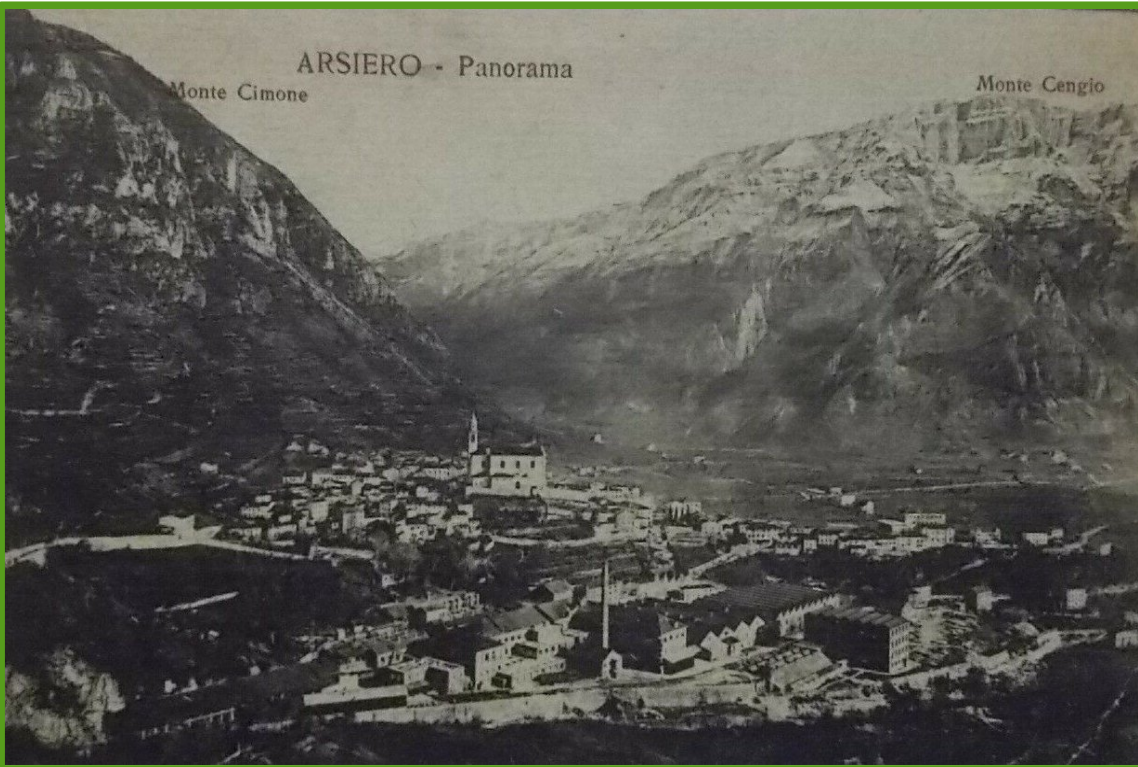

Hôtel Trento e Piazza Dante

Trento - Trient

Asiago (m. 1000) - Il Duomo

VEZZANO (Trentino)

Gallio m. 1089 s. m. - Valle dei Ronchi

ARSIERO - Panorama

Monte Cimone

Monte Cengio

LAVIS - Panorama

Cembra - Veduta Generale

Grauno

CAVALESE 1000 m. (Rivo)

Rocca 2437 m.

Panorama di Feltre.

Asolo - Piazza

Bassano
Piazza Vittorio Emanuele

Talferbrücke u. Rosengarten b. Bozen. Luftanblick für Herrn von ...

NEUMARKT (Südtirol)

Vadena - Pfatten