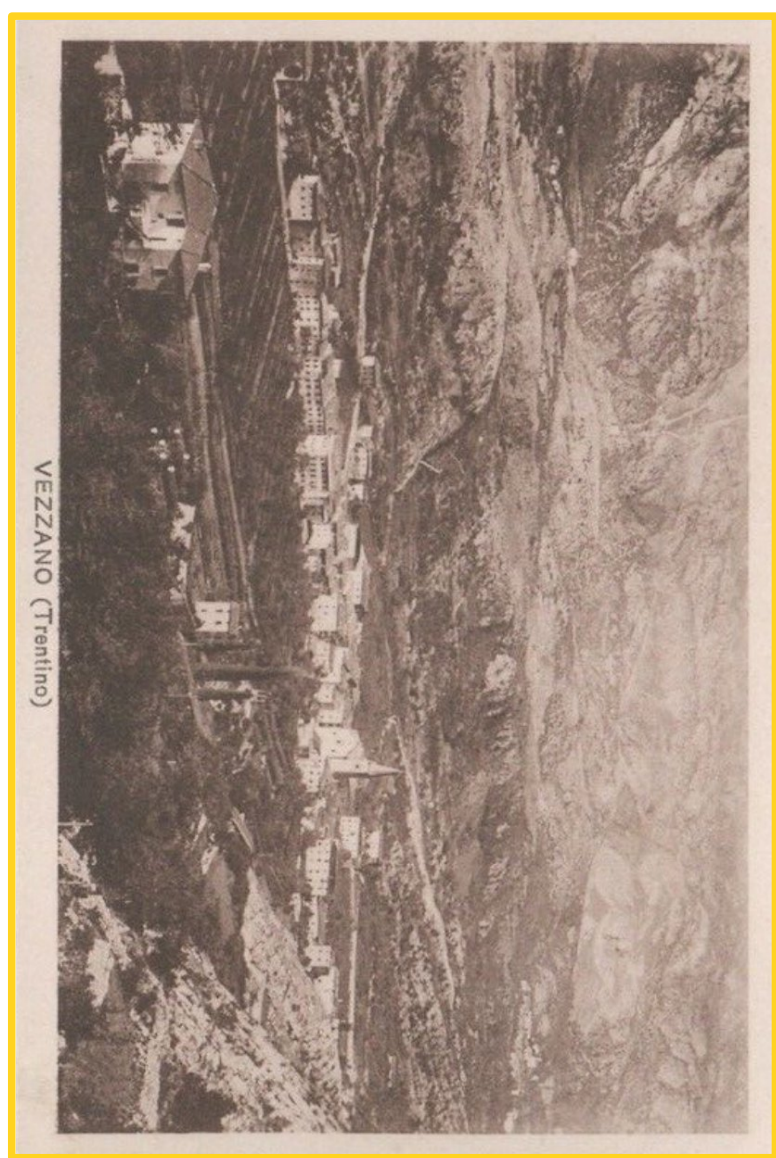

Hôtel Trento e Piazza Dante

Trento - Trient

Asiago (m. 1000) - Il Duomo

VEZZANO (Trentino)

Gallio m. 1089 s. m. - Valle dei Ronchi

ARSIERO - Panorama

Monte Cimone

Monte Cengio

LAVIS - Panorama

Cembra - Veduta Generale

Grauno

CAVALESE 1000 m. (Rivo)

Rocca 2437 m.

Panorama di Feltre.

Asolo - Piazza

Bassano
Piazza Vittorio Emanuele

Talferbrücke u. Rosengarten b. Bozen. Luftanblick für Herrn von ...

NEUMARKT (Südtirol)

Vadena - Pfatten