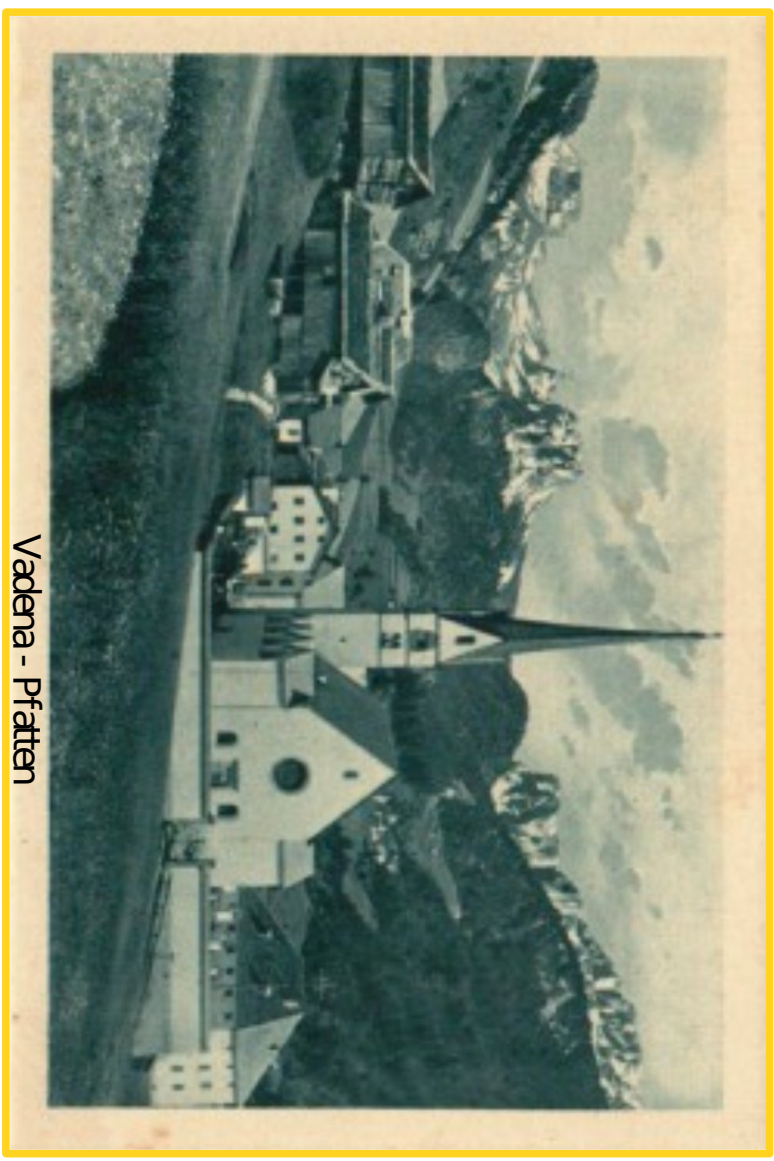

LAVIS - Panorama

Cembra - Veduta Generale

Grauno

CAVALESE 1000 m. (Rivo)

Rocca 2437 m.

Panorama di Feltre.

Asolo - Piazza

Bassano
Piazza Vittorio Emanuele

Talferbrücke u. Rosengarten b. Bozen. Luftanblick für Herrn von ...

NEUMARKT (Südtirol)

Vadena - Pfatten