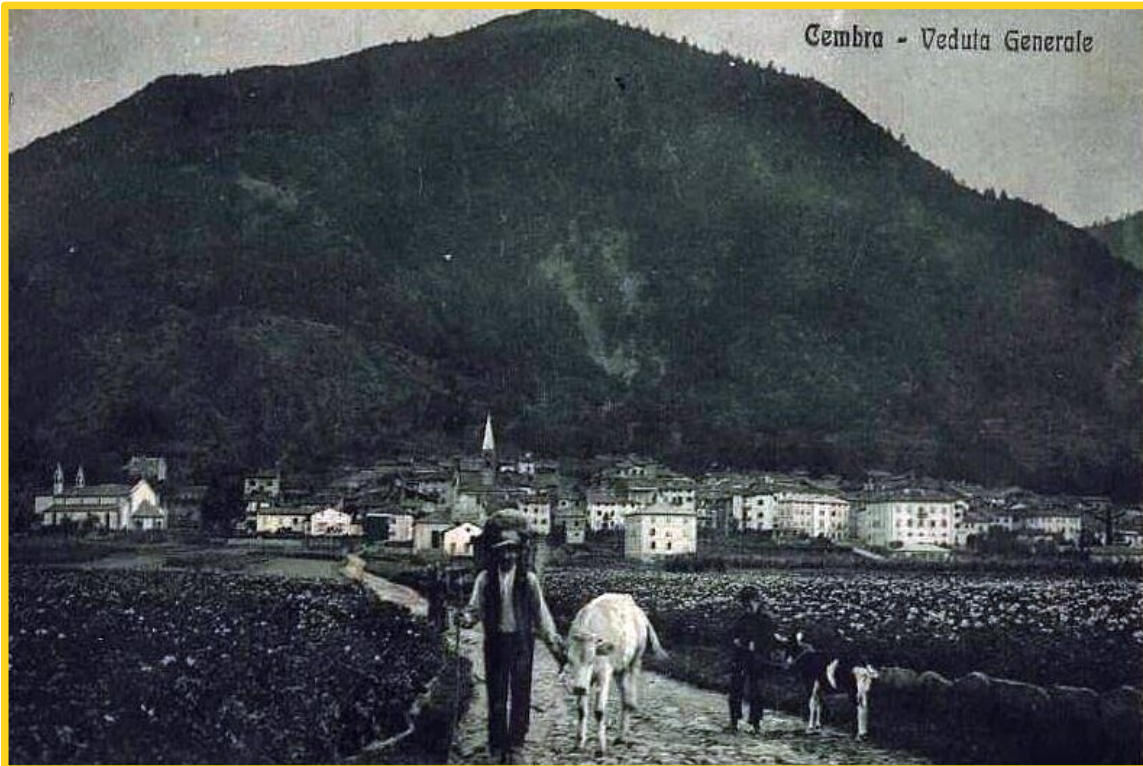

Hôtel Trento e Piazza Dante

Trento - Trient

Asiago (m. 1000) - Il Duomo

VEZZANO (Trentino)

Gallio m. 1089 s. m. - Valle dei Ronchi

ARSIERO - Panorama

Monte Cimone

Monte Cengio

LAVIS - Panorama

Cembra - Veduta Generale

Grauno

CAVALESE 1000 m. (Rivo)

Rocca 2437 m.

Panorama di Feltre.

Asolo - Piazza

Bassano
Piazza Vittorio Emanuele

Talferbrücke u. Rosengarten b. Bozen. Luftanblick für Herrn von ...

NEUMARKT (Südtirol)

Vadena - Pfatten