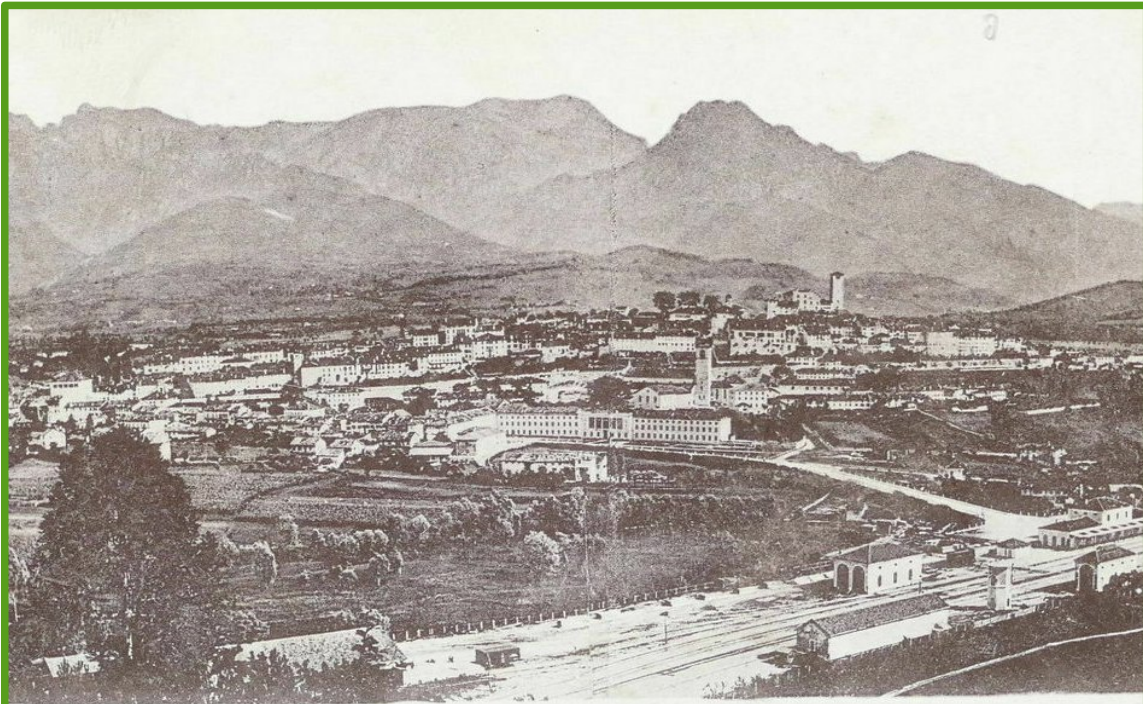

LAVIS - Panorama

Cembra - Veduta Generale

Grauno

CAVALESE 1000 m. (Rivo)

Rocca 2437 m.

Panorama di Feltre.

Asolo - Piazza

Bassano
Piazza Vittorio Emanuele

Talferbrücke u. Rosengarten b. Bozen. Luftanblick für Herrn von ...

NEUMARKT (Südtirol)

Vadena - Pfatten