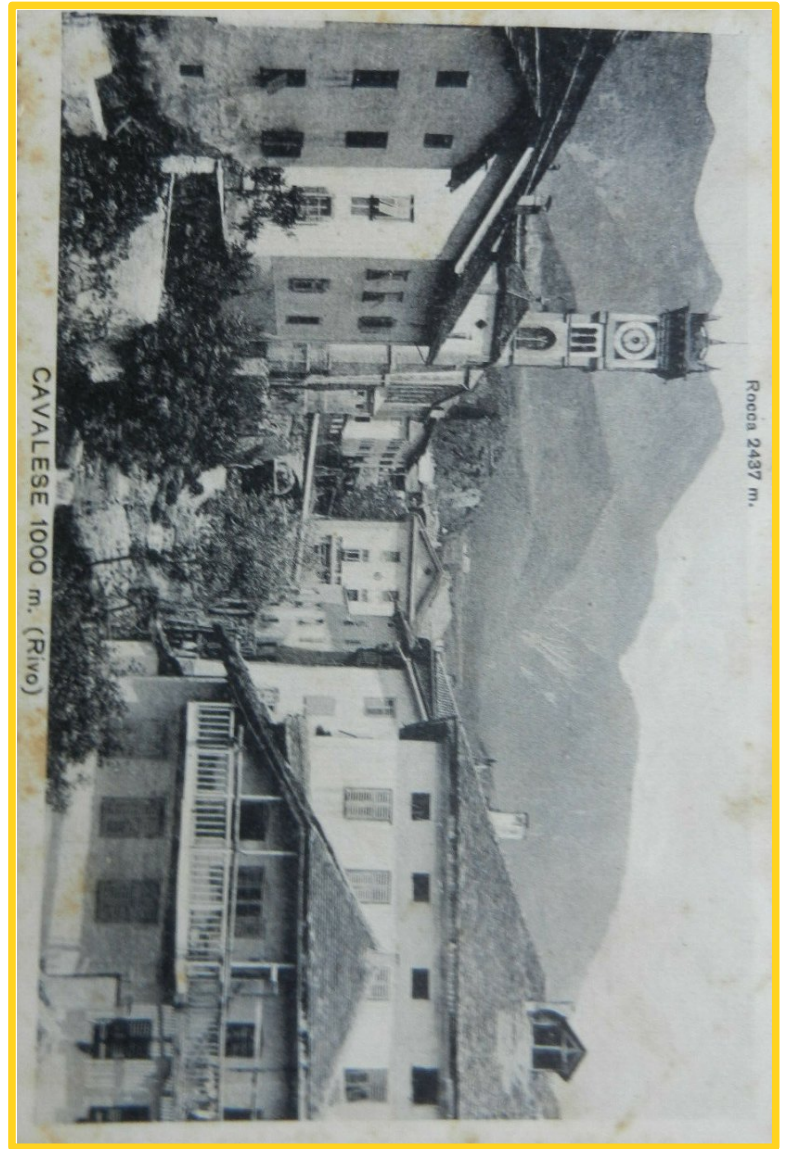

LAVIS - Panorama

Cembra - Veduta Generale

Grauno

CAVALESE 1000 m. (Rivo)

Rocca 2437 m.

Panorama di Feltre.

Asolo - Piazza

Bassano
Piazza Vittorio Emanuele