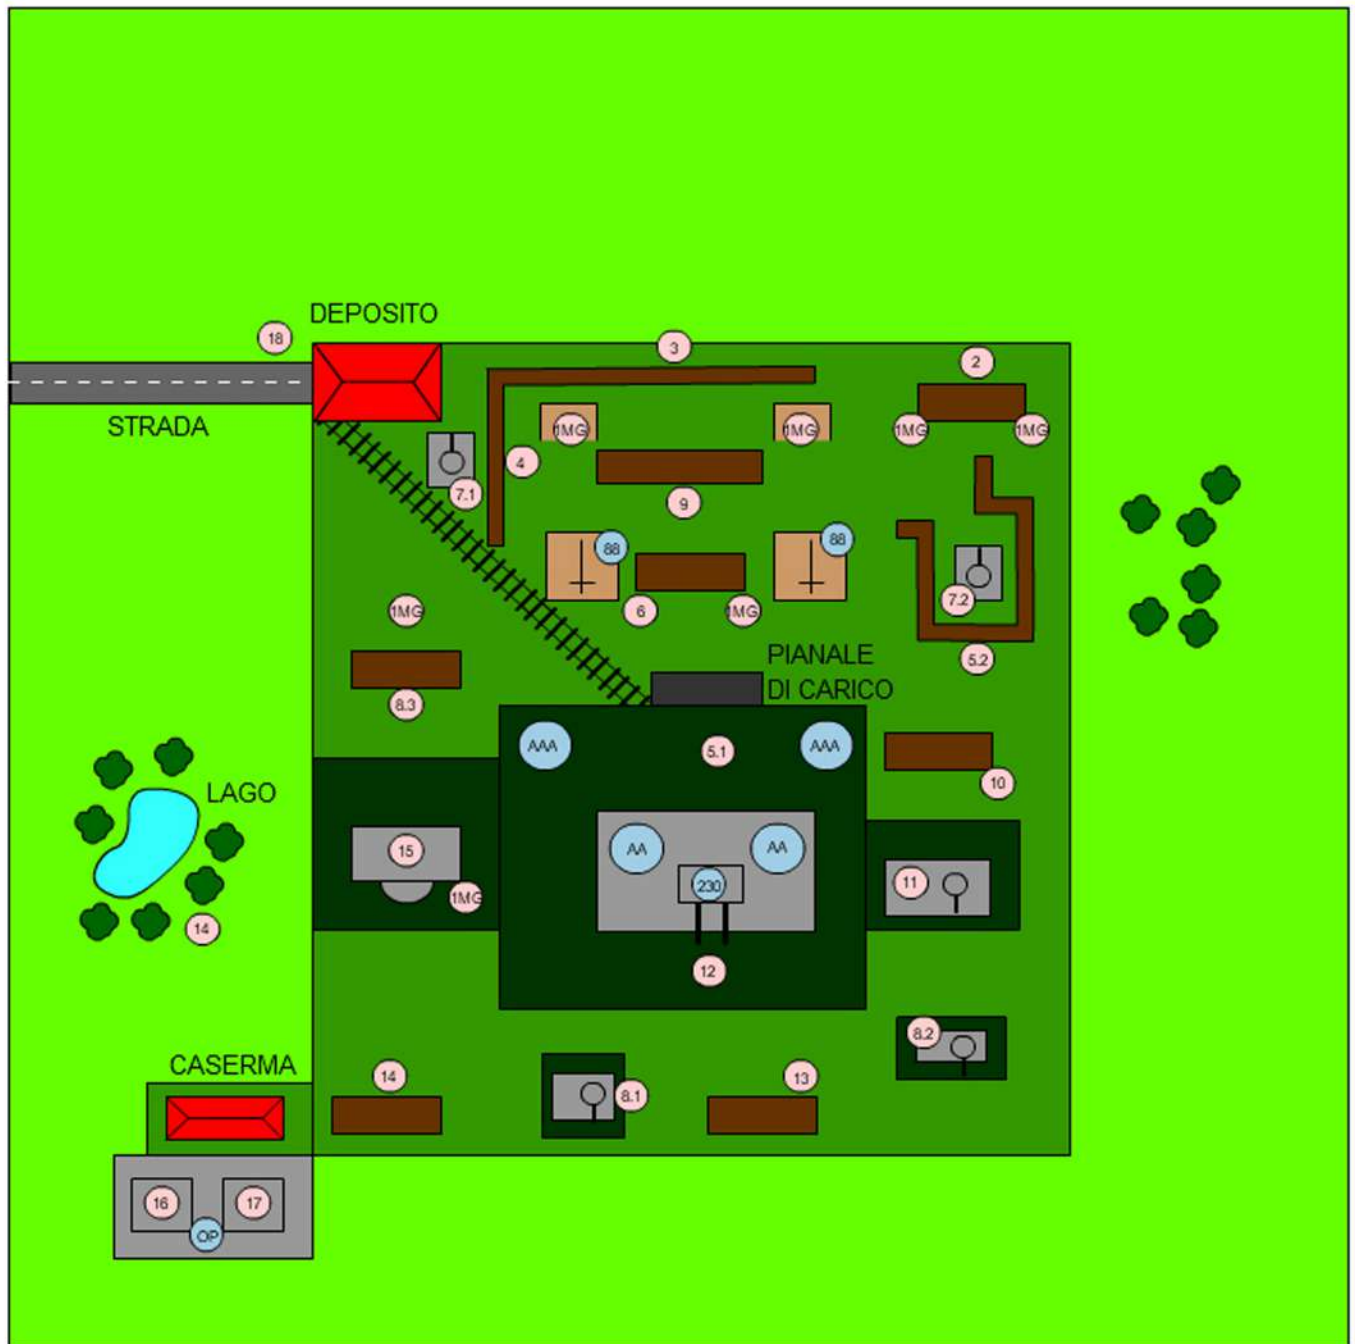

# LE CONQUET

AA - Antiaerea binata 20mm

230 - Batteria 230 mmvvv

15 - Bunker 1

11 - Bunker 2

AAA - Antiaerea singola 20 mm

8.1 - Tobruk 1

8.2 - Tobruk 2

OP - Posto osservazione

7.1 - Tobruk 3

7.2 - Tobruk 4

88 - Flak 88 mm

5.1 - HQ comando batteria

5.2 - HQ comando

battaglione

 Trincea